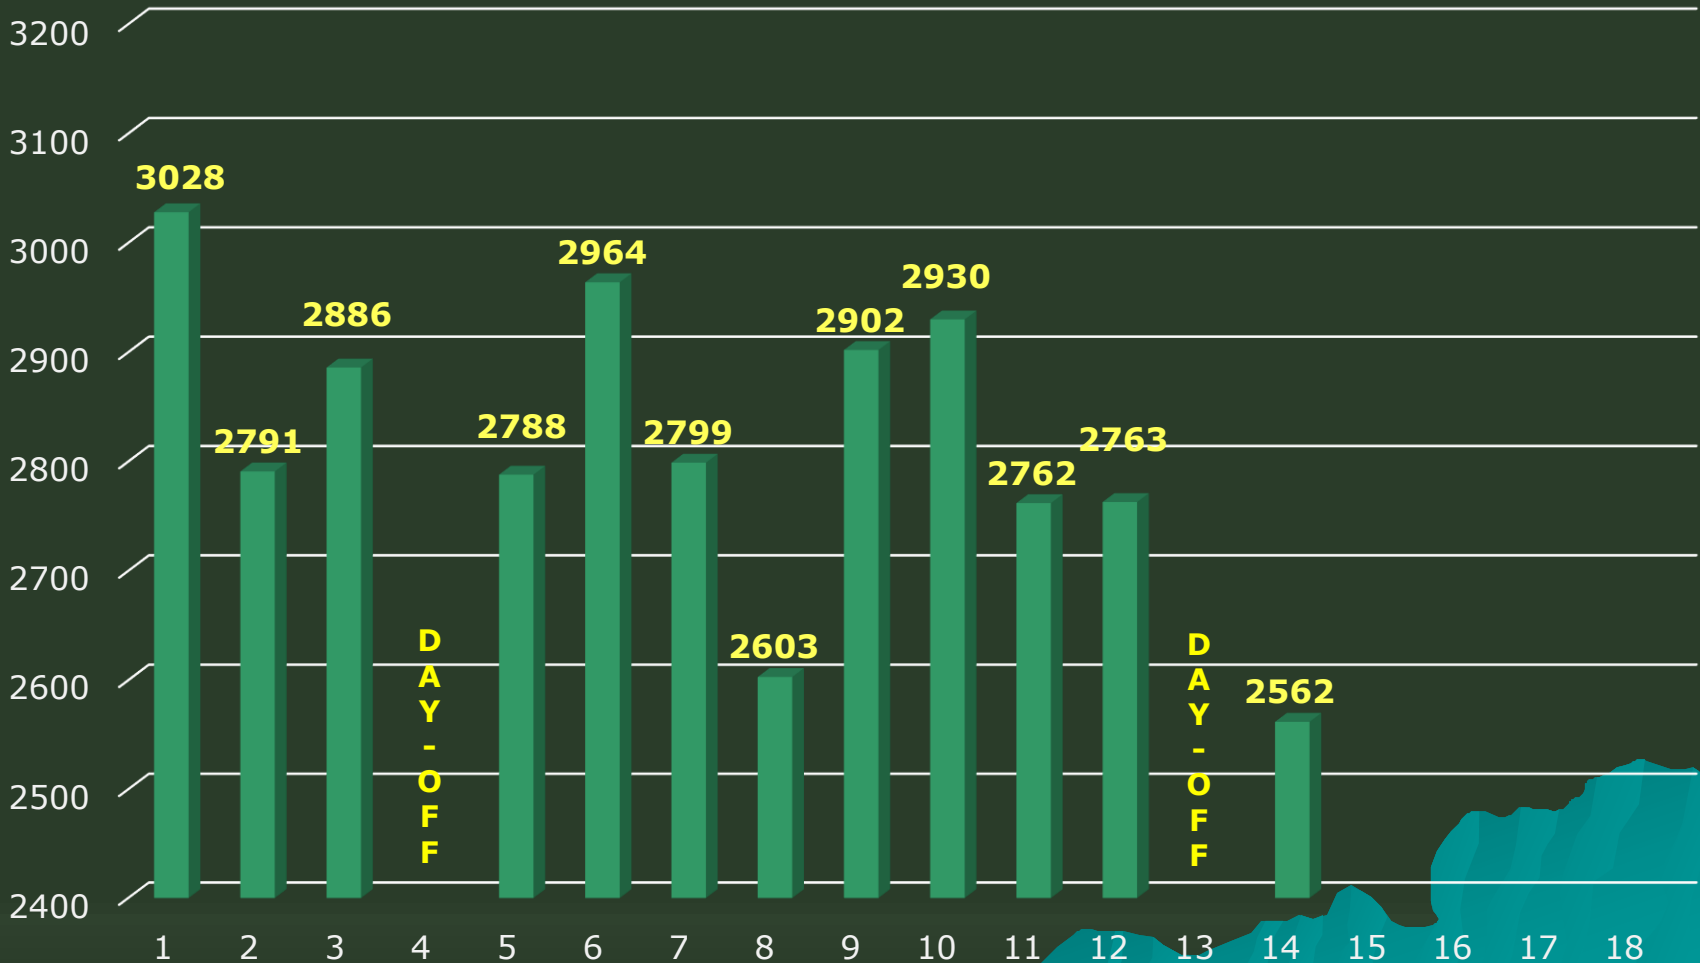

ΚΟΡΥΦΑΙΑ ΑΠΟΔΟΣΗ  
ΣΕ ΚΑΘΕ ΚΑΤΗΓΟΡΙΑ

203.44

49.56  
%

87.86  
%

27.27  
%

30  
YEARS

30  
YEARS

30  
YEARS

30  
YEARS

30  
YEARS

30  
YEARS

# PREMIER BOWLING LEAGUE WEEKLY TEAMS PROGRESS CHART Season 2019-20 LEONTES B.T.

## Weekly Total Pins