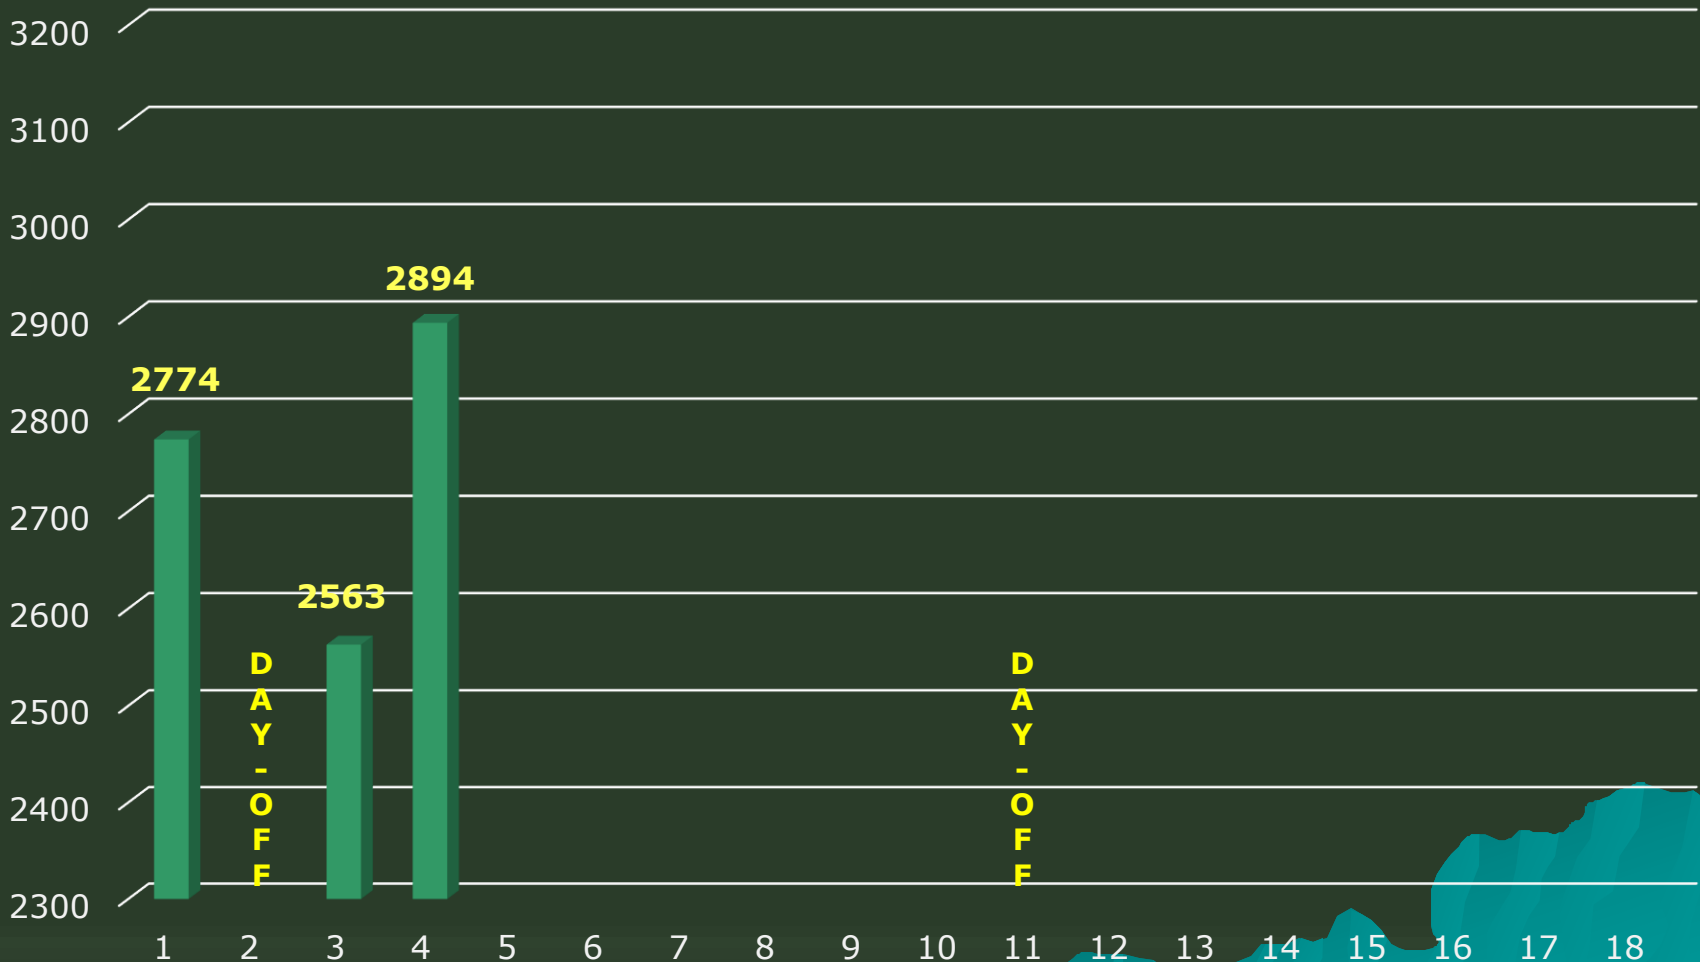

F.B.A. "PREMIER LEAGUE" 2020-21 PLAYERS YEARLY PERFORMANCE SIVISSIDIS CYPRUS 'KING PIN B.T.'

PLAYER	Games	Average	Strikes		Spares				Splits		
			Done	%	Target	Done	Success %	Lost	Target	Done	Success %
Neoklis Herodotou	6	195.00	34	52.31	25	18	72.00	7	6	0	0.00
Nantia Herodotou	8	180.25	32	38.10	43	33	76.74	10	9	1	11.11
Nakis Perikleous	9	182.78	39	40.63	46	36	78.26	10	11	2	18.18
Myria Kastori	6	171.50	22	34.92	31	24	77.42	7	10	0	0.00
George Stavrinou {c}	9	180.22	42	43.75	41	31	75.61	10	13	1	7.69
Eric Evripidou	5	206.20	35	60.34	20	14	70.00	6	3	0	0.00
Andreas Ktoris	2	146.00	5	25.00	13	5	38.46	8	2	0	0.00
BLIND SCORE	0										
TOTALS	45	182.91	209	43.36	219	161	73.52	58	54	4	7.41

© Cyprus Bowling SOFT Statistics

ΚΟΡΥΦΑΙΑ ΑΠΟΔΟΣΗ
ΣΕ ΚΑΘΕ ΚΑΤΗΓΟΡΙΑ

206.20

60.34
%

78.26
%

18.18
%

KINGPIN

Weekly Total Pins